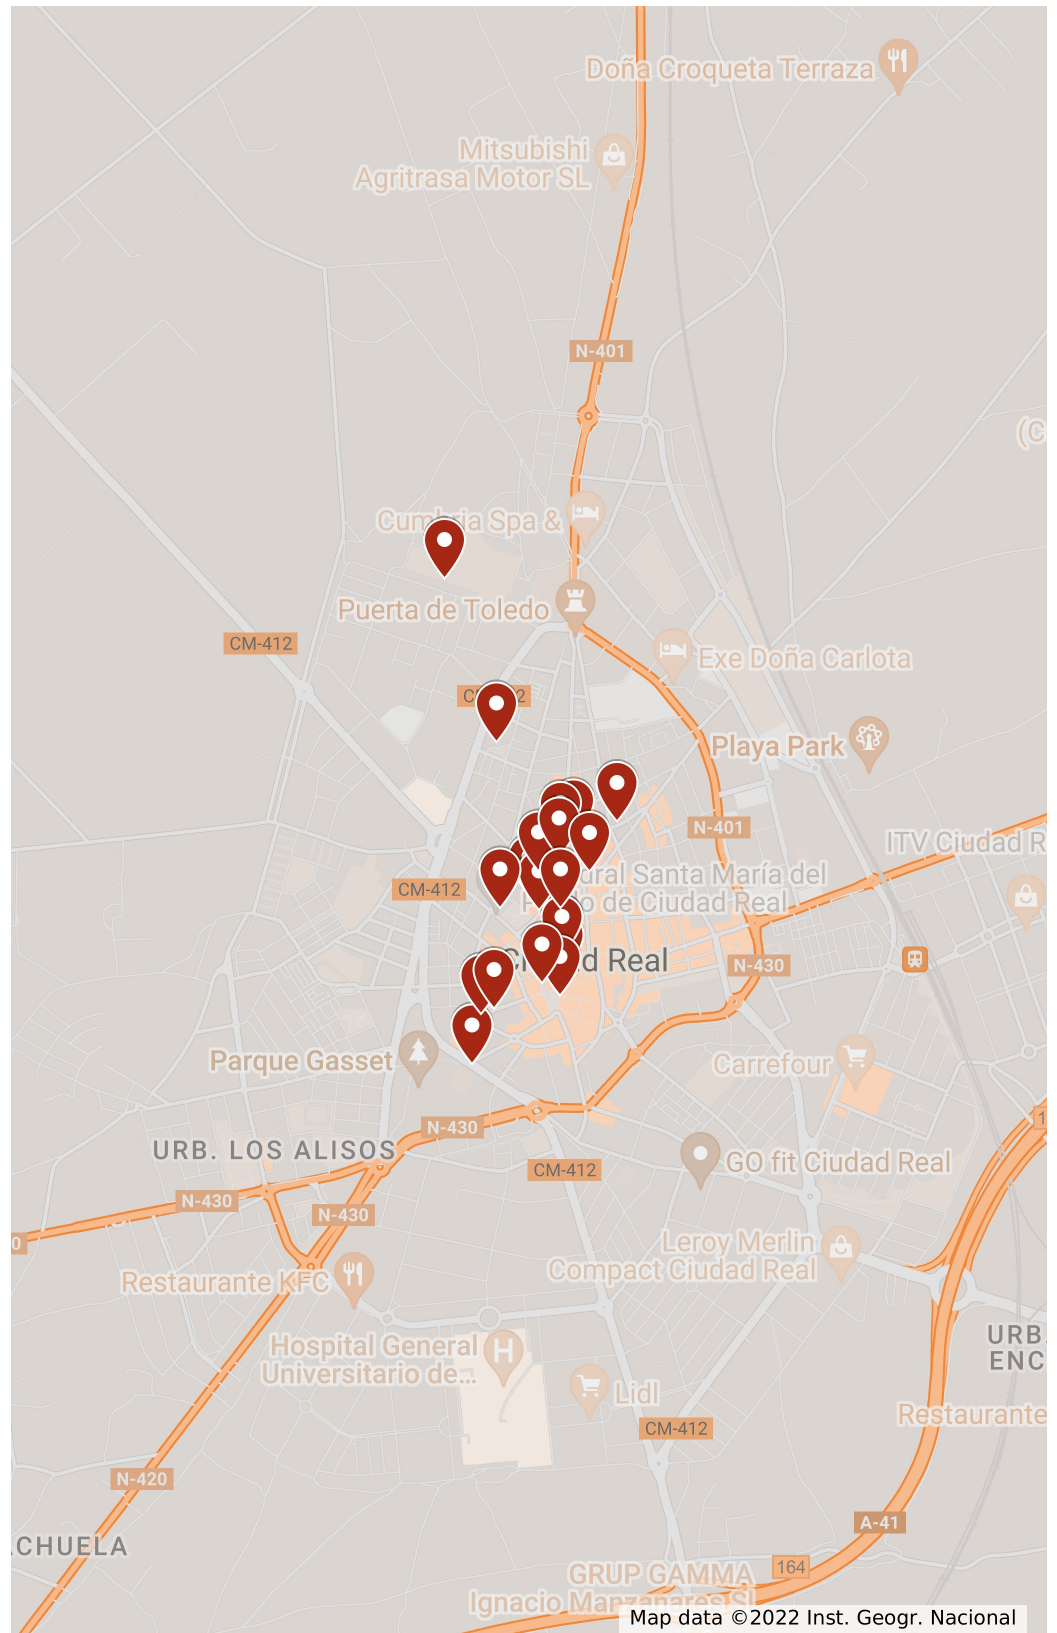

# Ruta de Guerra en Ciudad Real

## Capa sin nombre

1. Casa de los Corcheros
2. Casa de Elisa Sánchez
3. Diputación Provincial De Ciudad Real
4. Farmacia Romero
5. Casa de Socorro
6. Convento de las Dominicas: Comité Provincial de Refugiados
7. Plaza de Toros de Ciudad Real
8. Catedral Santa María del Prado de Ciudad Real
9. Instituto Provincial- Convento de la Merced
10. Gobierno Civil
11. Seminario Conciliar
12. Teatro Cervantes
13. Sede de los Jesuitas
14. Banco de España
15. Ayuntamiento de Ciudad Real
15. Ayuntamiento de Ciudad Real
16. Las once puertas
17. Palacio Episcopal de Ciudad Real
18. El Casino
19. Estación de Ferrocarril

## 20. Cementerio de Ciudad Real

---